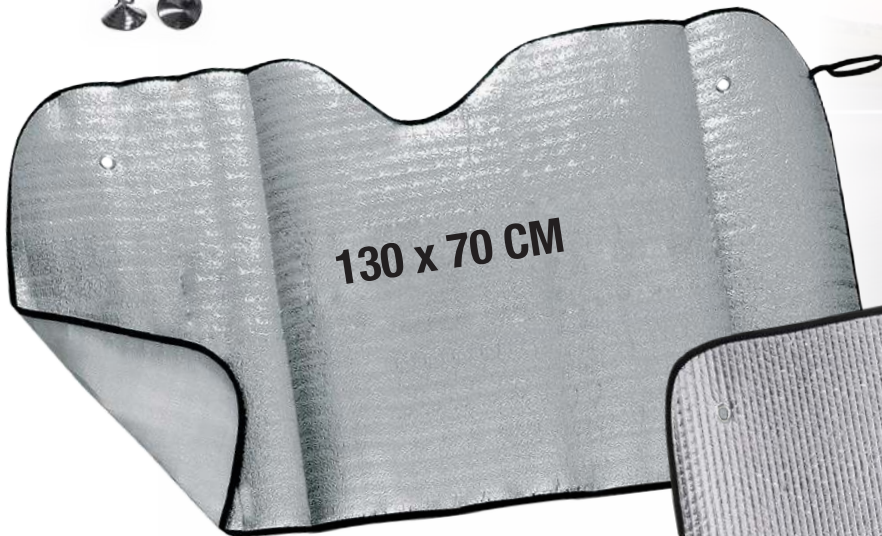

Cavalier
9889

Parasol. Alumínio Burbuja Dos Caras.
Pára-Sol. Alumínio Borbulha Duas Faces.
Sunshade. Two Bubble Aluminium Sides.
130 x 60 cm 100
Print Code: H(1)

Car