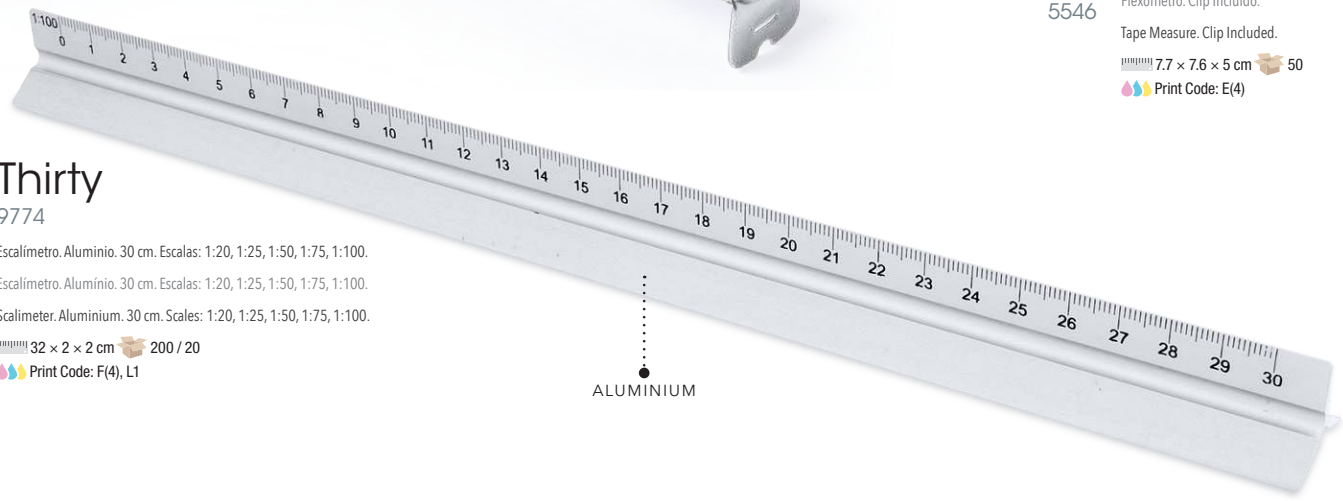

Thirty

9774

Escalimetro. Alumínio. 30 cm. Escalas: 1:20, 1:25, 1:50, 1:75, 1:100.
Escalimetro. Alumínio. 30 cm. Escalas: 1:20, 1:25, 1:50, 1:75, 1:100.
Scalimeter. Aluminium. 30 cm. Scales: 1:20, 1:25, 1:50, 1:75, 1:100.
32 × 2 × 2 cm 200 / 20
Print Code: F(4), L1

ALUMINIUM