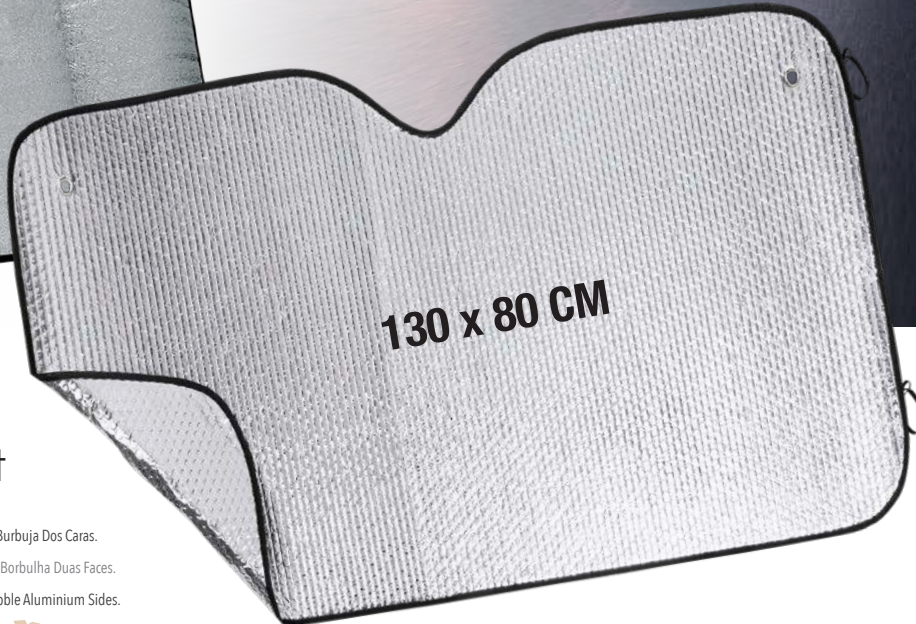

Car

Car

Van

Jumbo
9124

Parasol. Alumínio Una Cara.
Pára-Sol. Alumínio Uma Face.
Sunshade. Aluminium One Side.
130 x 70 cm 100
Print Code: H(1)

Falnit
5708

Parasol. Alumínio Burbuja Dos Caras.
Pára-Sol. Alumínio Borbulha Duas Faces.
Sunshade. Two Bubble Aluminium Sides.
130 x 80 cm 100
Print Code: H(1)