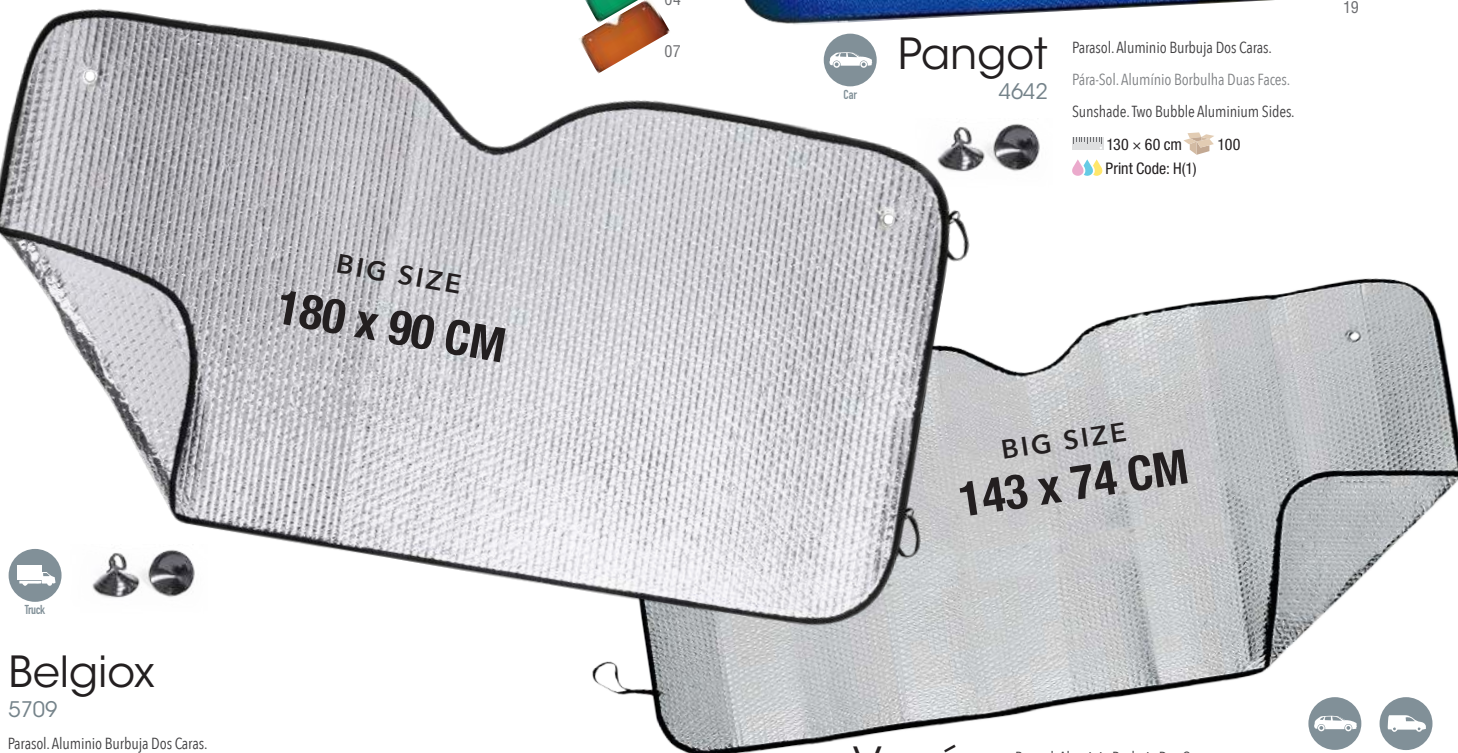

Belgiox

5709

Parasol. Alumínio Burbuja Dos Caras.

Pára-Sol. Alumínio Borbulha Duas Faces.

Sunshade. Two Bubble Aluminium Sides.

180 x 90 cm 50

Print Code: H(1)

Pangot

4642

Parasol. Alumínio Burbuja Dos Caras.

Pára-Sol. Alumínio Borbulha Duas Faces.

Sunshade. Two Bubble Aluminium Sides.

130 x 60 cm 100

Print Code: H(1)

Vagón

9173

Parasol. Alumínio Burbuja Dos Caras.

Pára-Sol. Alumínio Borbulha Duas Faces.

Sunshade. Two Bubble Aluminium Sides.

143 x 74 cm 100

Print Code: H(1)