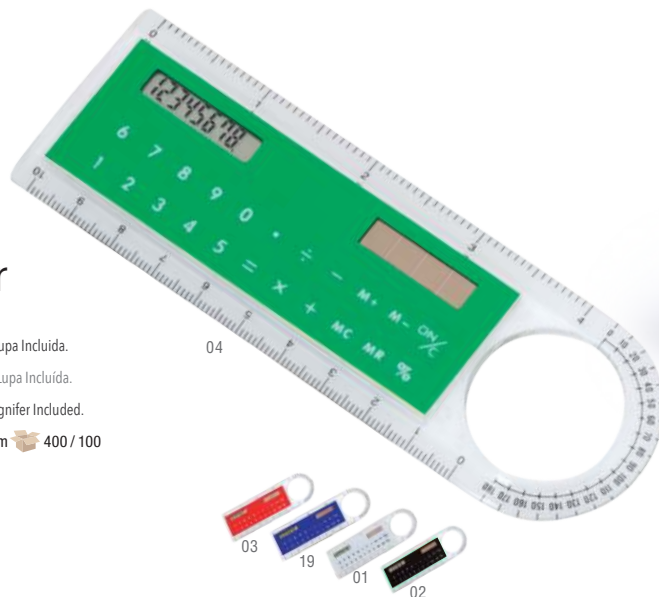

Mensor

3749

Regla Calculadora. Solar. Lupa Incluida.

Régua Calculadora. Solar. Lupa Incluída.

Ruler Calculator. Solar. Magnifier Included.

13.3 × 4.5 × 0.4 cm 400 / 100

Print Code: D(4)

04

03

19

01

02