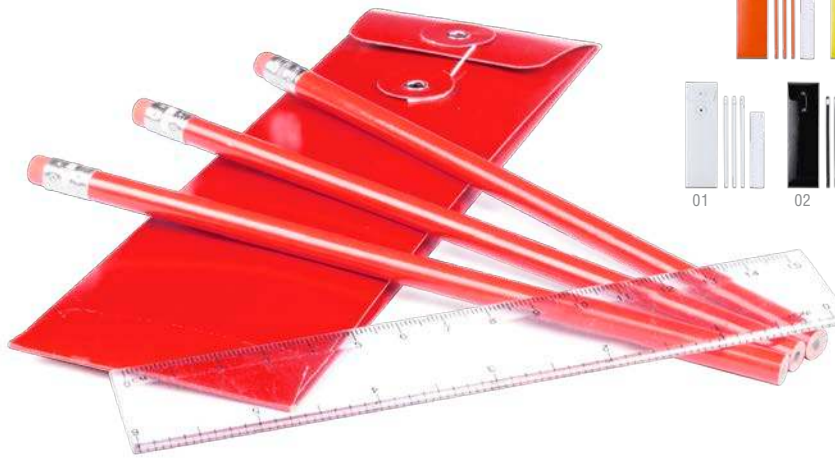

## Laptan

4709

Set. 4 Piezas.

Set. 4 Peças.

Set. 4 Pieces.

6.5 × 22 × 1 cm 400 / 20

Print Code: C(1)

05